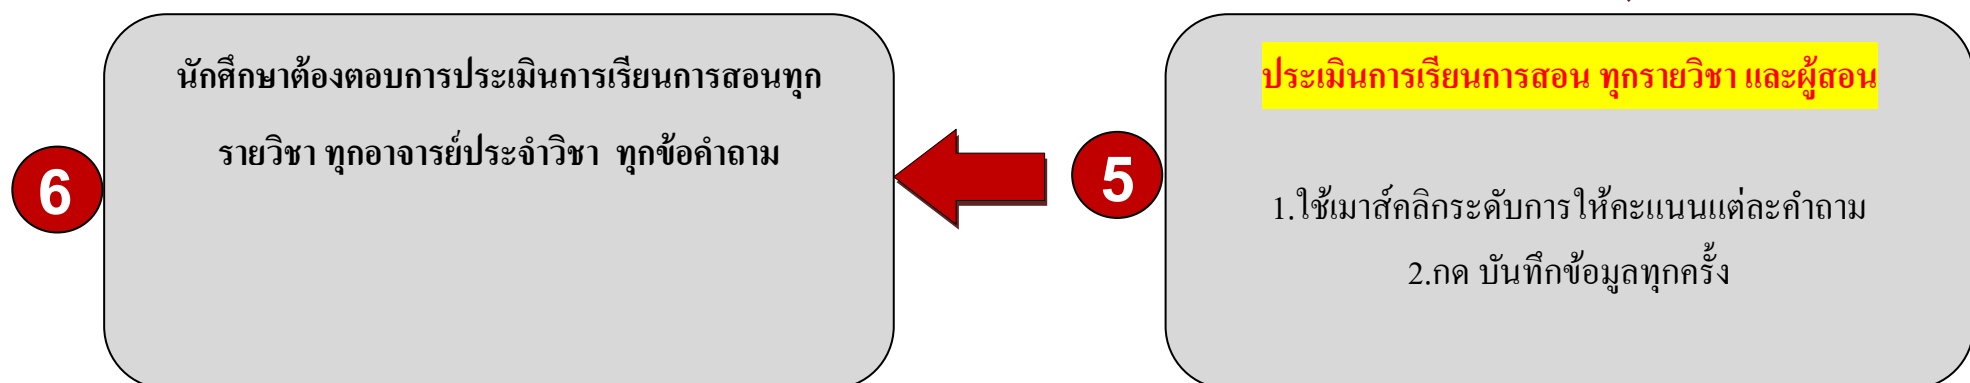

ขั้นตอนการการประเมินการเรียนการสอน

นักศึกษาต้องตอบการประเมินการเรียนการสอนทุกรายวิชา ทุกอาจารย์ประจำวิชา ทุกข้อคำถาม

หมายเหตุ หากมีปัญหา ข้อสงสัย หรือเกิดข้อผิดพลาด ให้ติดต่อสำนักส่งเสริมวิชาการและงานทะเบียนด้วยตนเองเท่านั้น