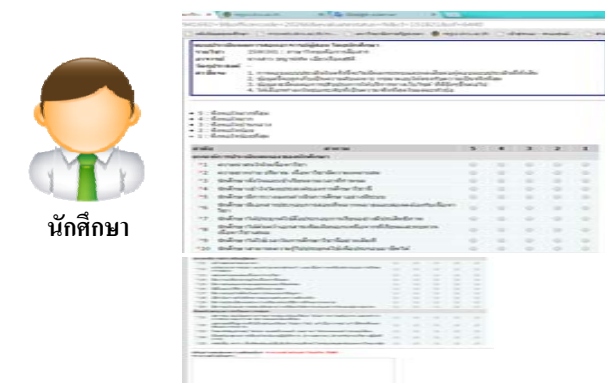

ขั้นตอนการการประเมินการเรียนการสอน

นักศึกษาต้องตอบการประเมินการเรียนการสอนทุกรายวิชา ทุกอาจารย์ประจำวิชา ทุกข้อคำถาม

หมายเหตุ หากมีปัญหา ข้อสงสัย หรือเกิดข้อผิดพลาด ให้ติดต่อสำนักส่งเสริมวิชาการและงานทะเบียนด้วยตนเองเท่านั้น