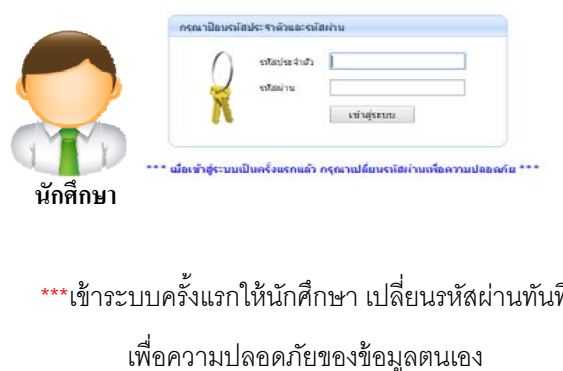

ขั้นตอนการการประเมินการเรียนการสอน

นักศึกษาต้องตอบการประเมินการเรียนการสอนทุกรายวิชา ทุกอาจารย์ประจำวิชา ทุกข้อคำถาม

หมายเหตุ หากมีปัญหา ข้อสงสัย หรือเกิดข้อผิดพลาด ให้ติดต่อสำนักส่งเสริมวิชาการและงานทะเบียนด้วยตนเองเท่านั้น